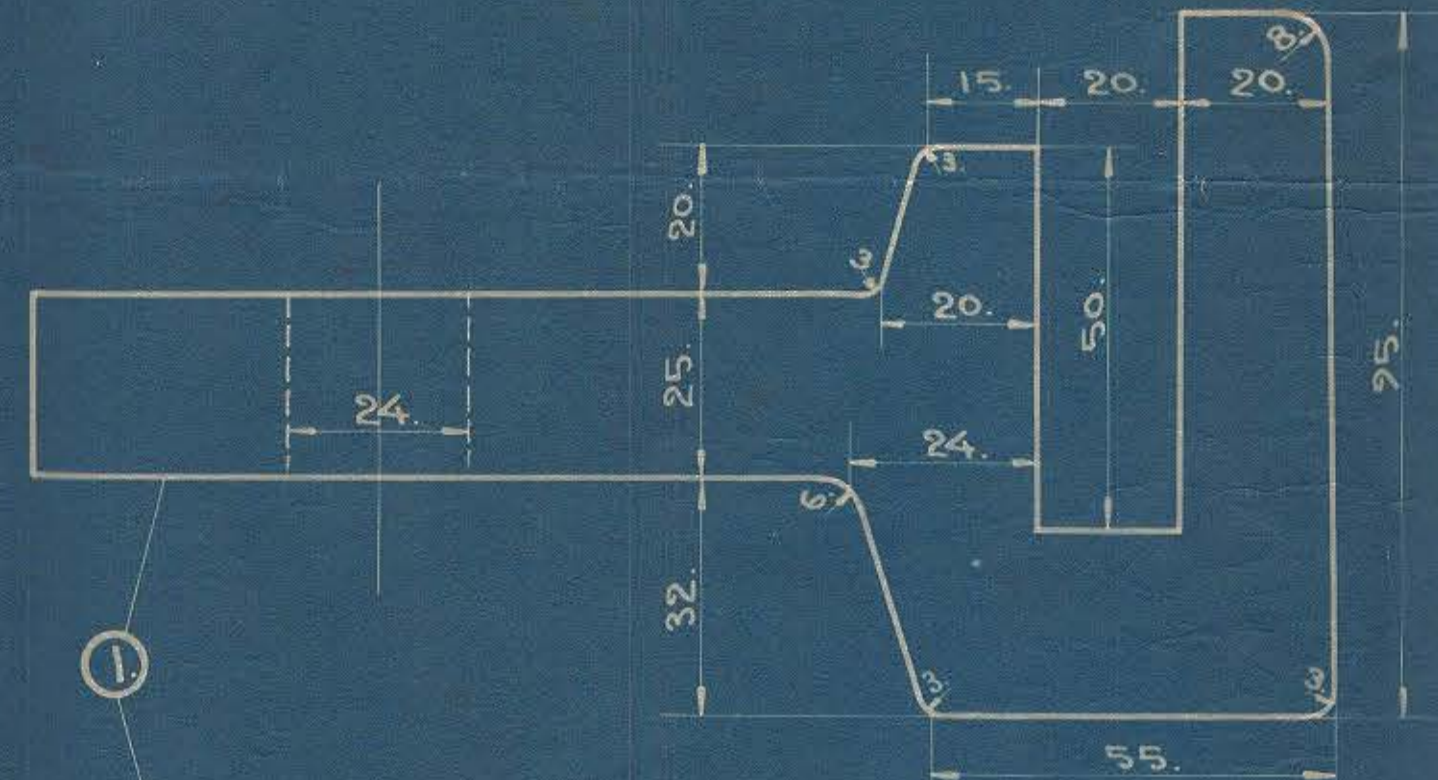

956.

NYDOVIST & HOLM
TROLLHÄTTAN.

DET. N ^o	MOD. N ^o	ST.	MAT.	BENÄMNING.	ANM.
1	54288	4	STGJG	FÄSTE.	MODELL ÄNDRAS
2	28616	30	GJÄRN	ROSTSTAF.	KOKILLGJUTAS
3	28617	2	"	"	"
4		2	SMJÄRN	BÄRJÄRN.	"
5		8	"	PINNBULT. 7/8"	"
6		8	"	MUTTER. 7/8"	"
7		8	"	SAXPINNE. 6 M/M.	"

BEST. N ^o	BESTÄLLARE	ST.	ANM.	M.F. N ^o
1016-17	N. NEBEL-TARM J.	1		148.

TILL LOKOMOTIV L
ROSTANORDNING.
13876
den 23/1 1913.
SKALA 1:1, 1:5.