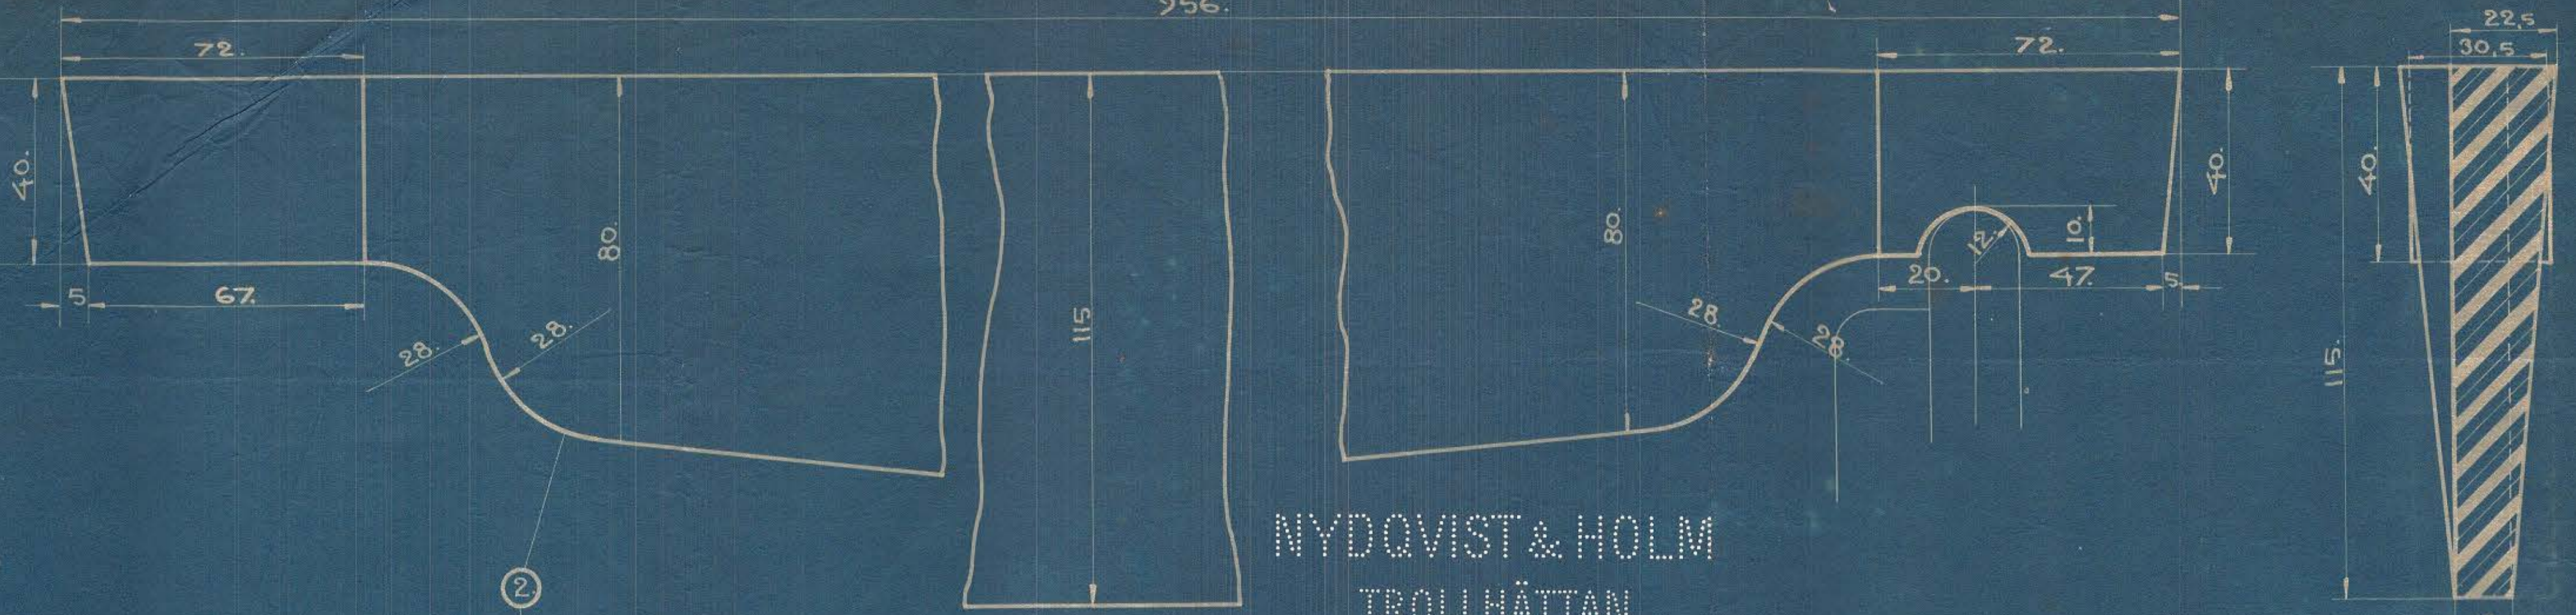

956.

NYDOVIST & HOLM
TROLLHÄTTAN.

DET. N ^o	MOD. N ^o	ST.	MAT.	BENÄMNING.	ANM.
1	54288	4	STGJG	FÄSTE.	MODELL ÄNDRAS
2	28616	30	GJÄRN	ROSTSTAF.	KOKILLGJUTAS
3	28617	2	"	"	"
4		2	SMJÄRN	BÄRJÄRN.	"
5		8	"	PINNBULT. 7/8"	"
6		8	"	MUTTER. 7/8"	"
7		8	"	SAXPINNE. 6 M/M.	"

BEST. N ^o	BESTÄLLARE	ST.	ANM.	M.F. N ^o
1016-17	N. NEBEL-TARM J.	1		148.

TILL LOKOMOTIV L
ROSTANORDNING.
13876
den 23/1 1913.
SKALA 1:1, 1:5.