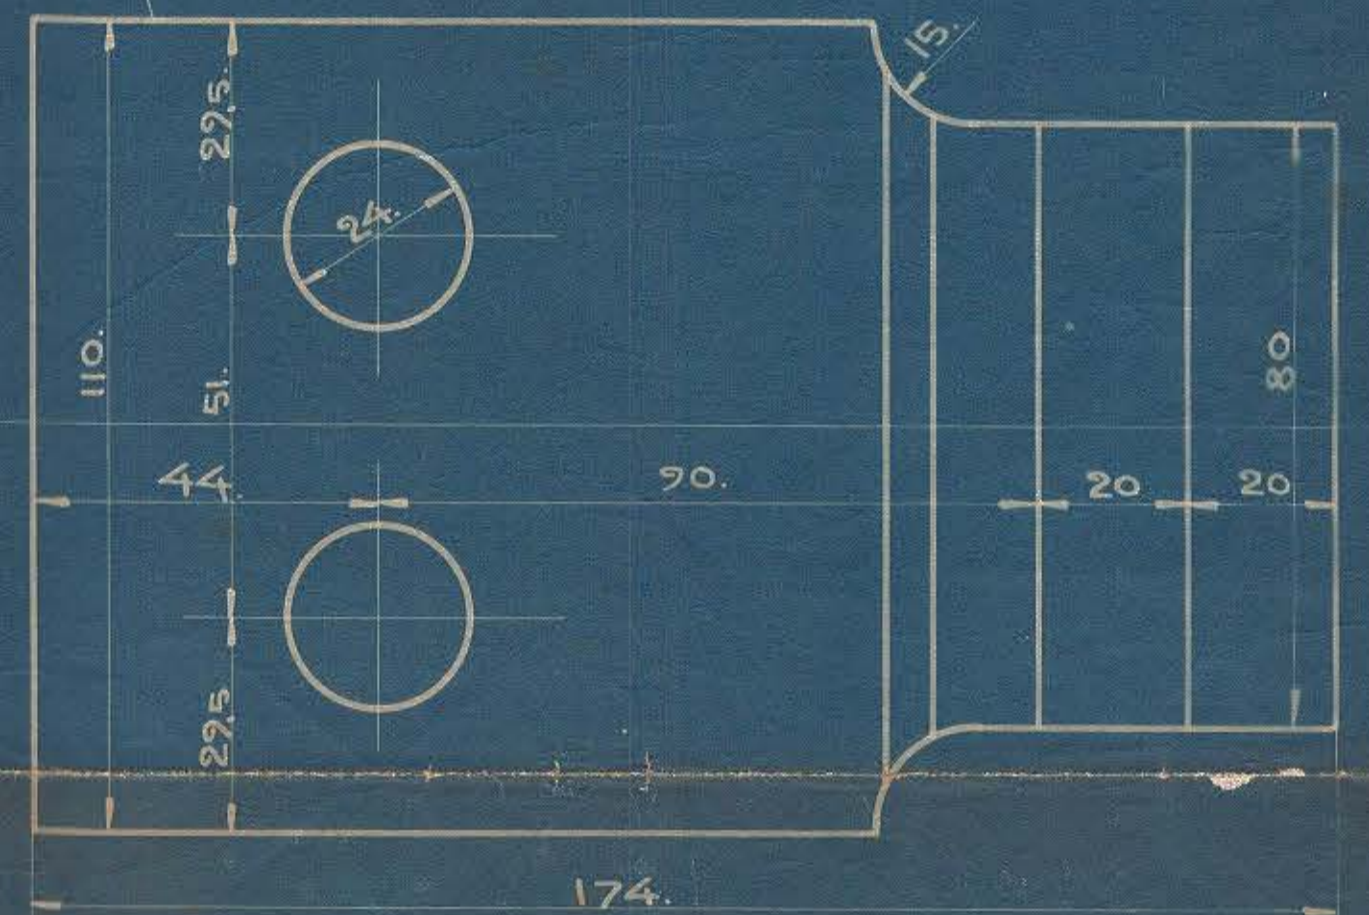

956.

NYDOVIST & HOLM
TROLLHÄTTAN.

DET. N ^o	MOD. N ^o	ST.	MAT.	BENÄMNING.	ANM.
1	54288	4	STGJG	FÄSTE.	MODELL ÄNDRAS
2	28616	30	GJÄRN	ROSTSTAF.	KOKILLGJUTAS
3	28617	2	"	"	"
4		2	SMJÄRN	BÄRJÄRN.	"
5		8	"	PINNBULT. 7/8"	"
6		8	"	MUTTER. 7/8"	"
7		8	"	SAXPINNE. 6 M/M.	"

BEST. N ^o	BESTÄLLARE	ST.	ANM.	M.F. N ^o
1016-17	N. NEBEL-TARM J.	1		148.

TILL LOKOMOTIV L
ROSTANORDNING.
13876
den 23/1 1913.
SKALA 1:1, 1:5.